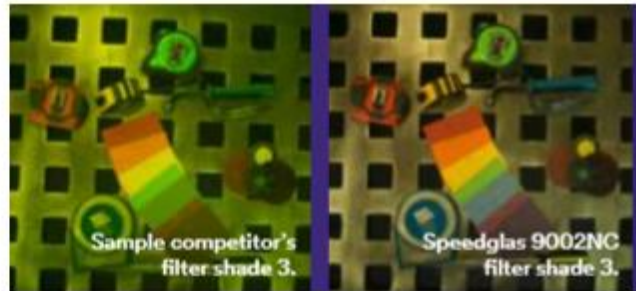

**3M**

**Speedglas**

Speedglas 9002NC

Normaal 315,83€

**Nu voor 213,50€**

Lashelm met automatisch donkerkleurend filter 9002NC. Bekijk uw laspoel met de nieuwe 3M Speedglas Natural Colour technologie. Zo heeft u veel betere controle over uw lasnaden. Bovendien heeft u veel minder last van koolstofdioxide vergeleken met traditionele helmontwerpen. Dit komt door de geïntegreerde ventilatie-openingen in de helm.

**GCE**

Eclipse 2.s is a very reliable mask for MIG/Electrode welding, working only with solar cells (no batteries). The new LCD filter has now one of the best optical class on the market and now comes with an enlarged viewing area and the grind function.